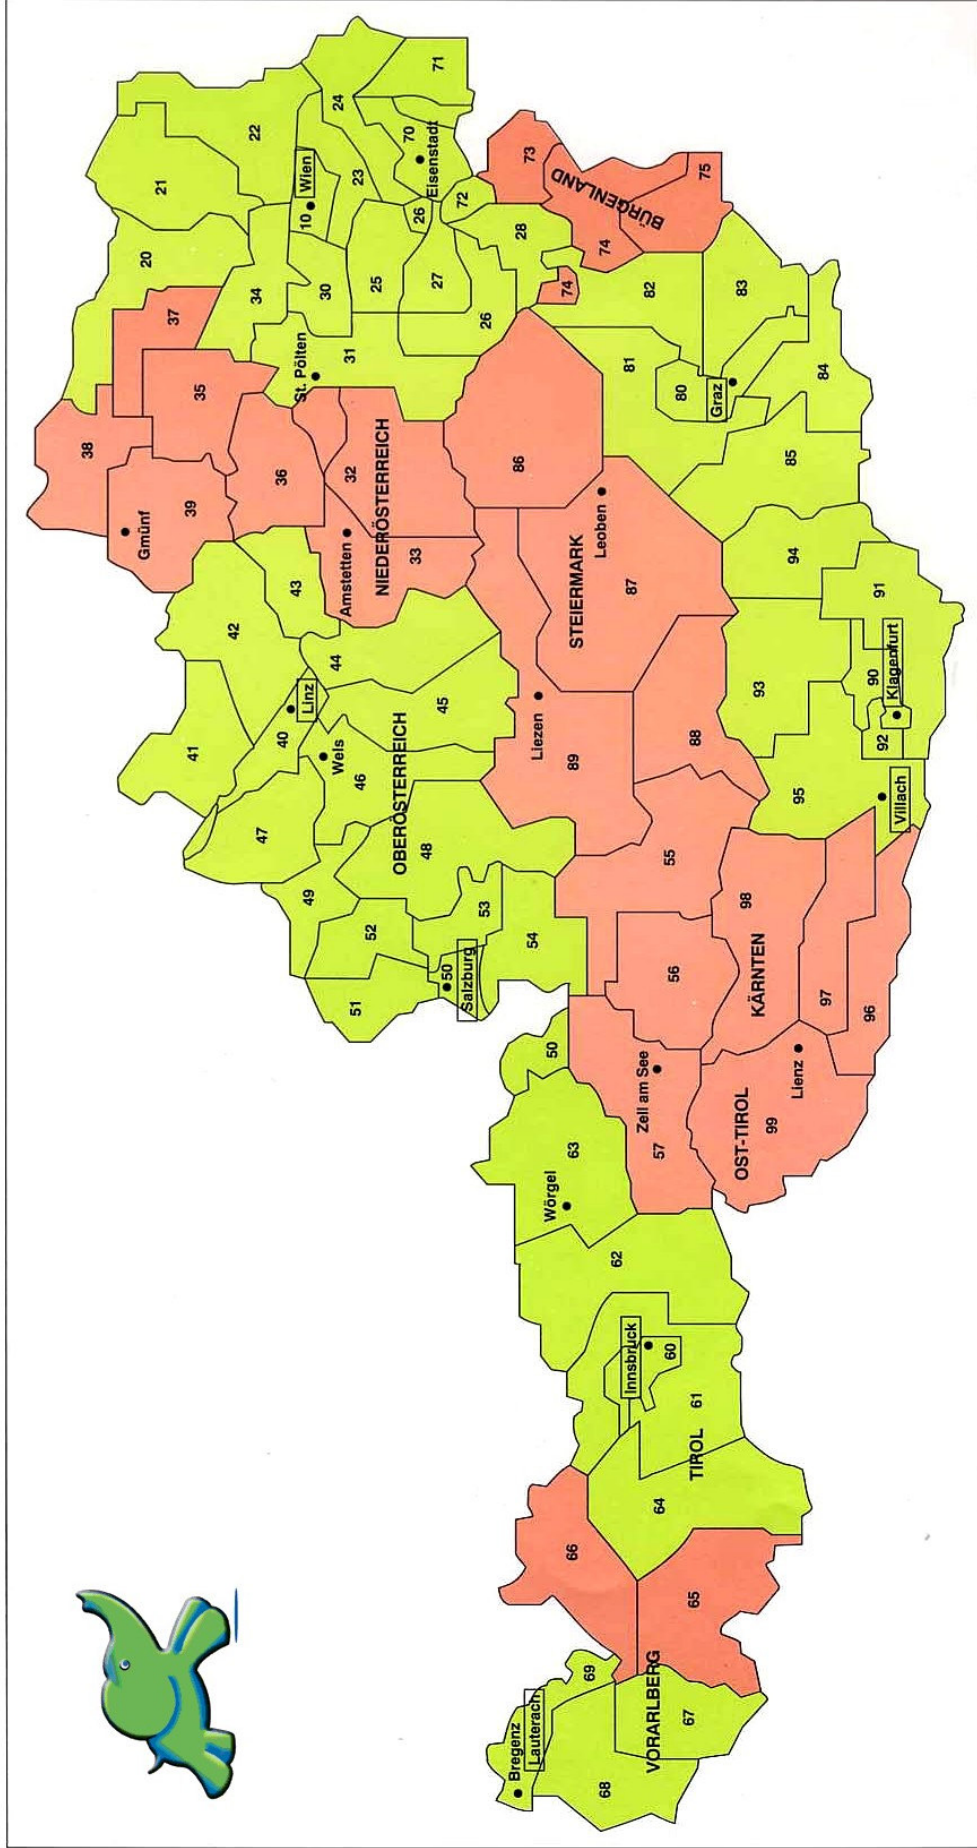

AUSTRIA

E. 2000

LEGENDA

ZONA "B" (verde)

- Codici: 10-20-21-22-23-24-25-26-27-28-30-31-34-40-41-42-43-44-45-46-47-48-49-50-51-52-53-54-60-61-62-63-64-67-68-69-70-71-72-80-81-82-83-84-85-90-91-92-93-94-95

ZONA "C" (rosa)

- Codici: 32-33-35-36-37-38-39-55-56-57-65-66-73-74-75-86-87-88-89-96-97-98-99

ZONA "B"

ZONA "C"