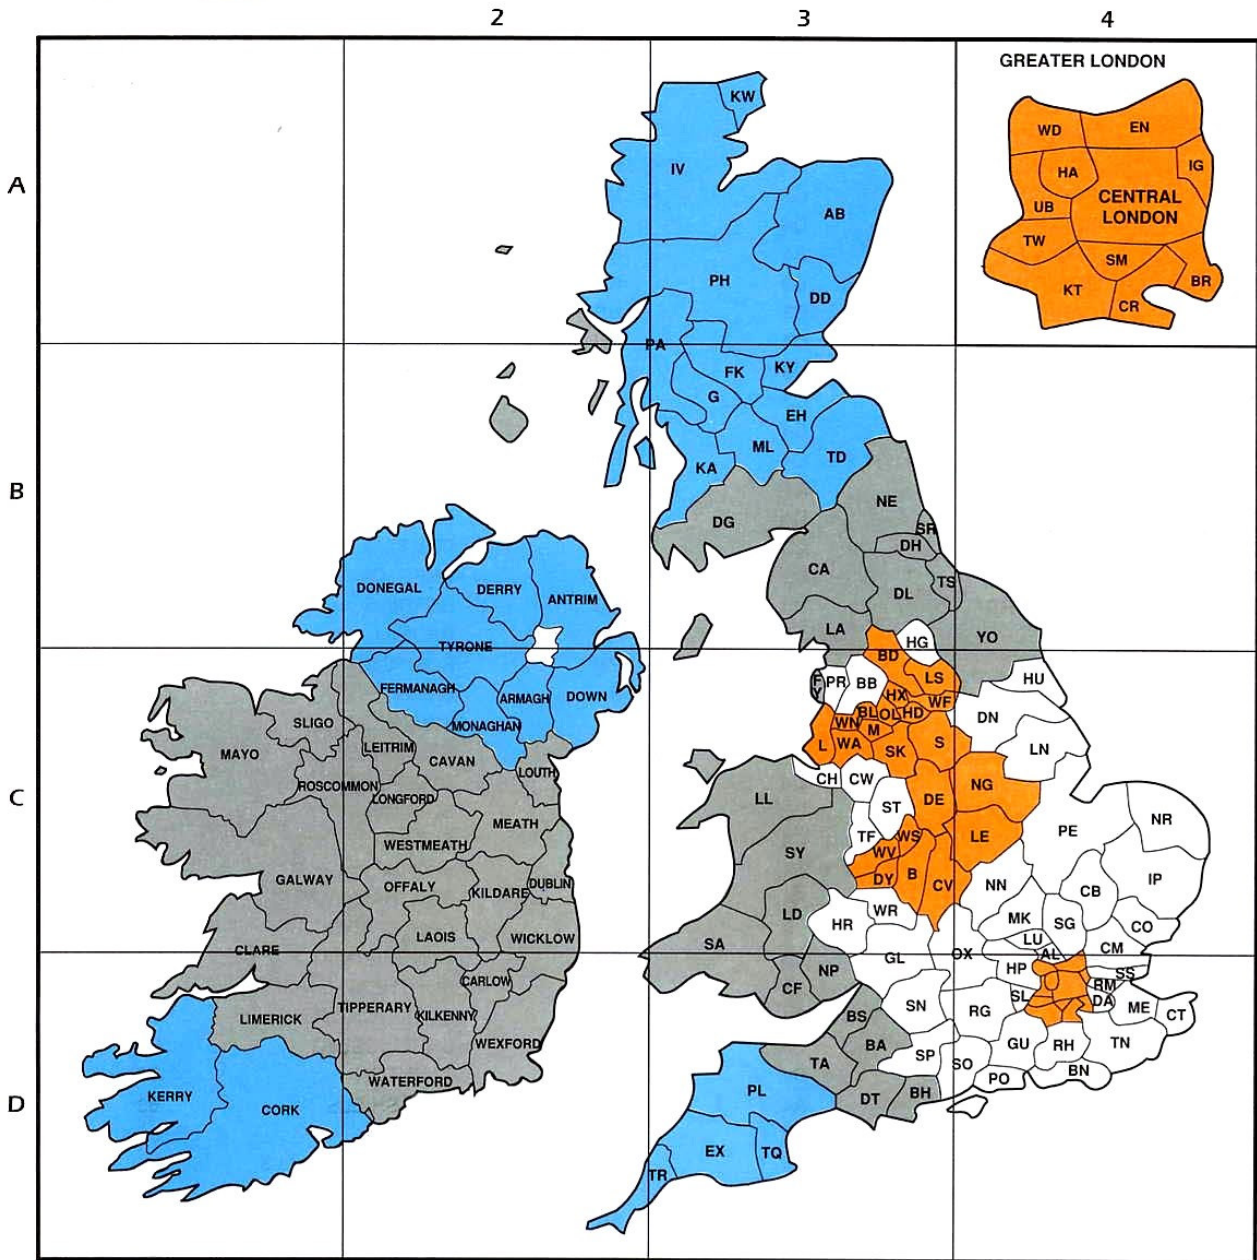

REGNO UNITO - IRLANDA

E. 2000

LEGENDA

- ZONA "D" (arancio) - Codici: (Central London E - EC - N - NW - SE - SW - W - WC) - B - BD - BL - BR - CR - CV - DE - DY - EN - HA - HD - HX - IG - KT - L - LE - LS - M - NG - OL - S - SK - SM - TW - UB - WA - WD - WF - WN - WS - WV
- ZONA "E" (bianco) - Codici: AL - BB - BN - CB - CH - CM - CO - CT - CW - DA - DN - GL - GU - HG - HP - HR - HU - IP - LN - LU - ME - MK - NN - NR - OX - PE - PO - PR - RG - RH - RM - SG - SL - SN - SO - SP - SS - ST - TF - TN - WR
- ZONA "F" (grigio) - Codici: BA - BH - BS - CA - CF - DG - DH - DL - DT - FY - LA - LD - LL - NE - NP - SA - SR - SY - TA - TS - YO
- ZONA "G" (azzurro) - Codici: AB - DD - EH - EX - FK - G - IV - KA - KY - KW - ML - PA - PH - PL - TD - TQ - TR
- IRLANDA ZONA "F" (grigio) : IRLANDA (EIRE)
- IRLANDA ZONA "G" (azzurro) : NORD IRLANDA - EIRE: Co. DONEGAL - Co. KERRY - Co. CORK

AREA "D"

AREA "E"

AREA "F"

AREA "G"