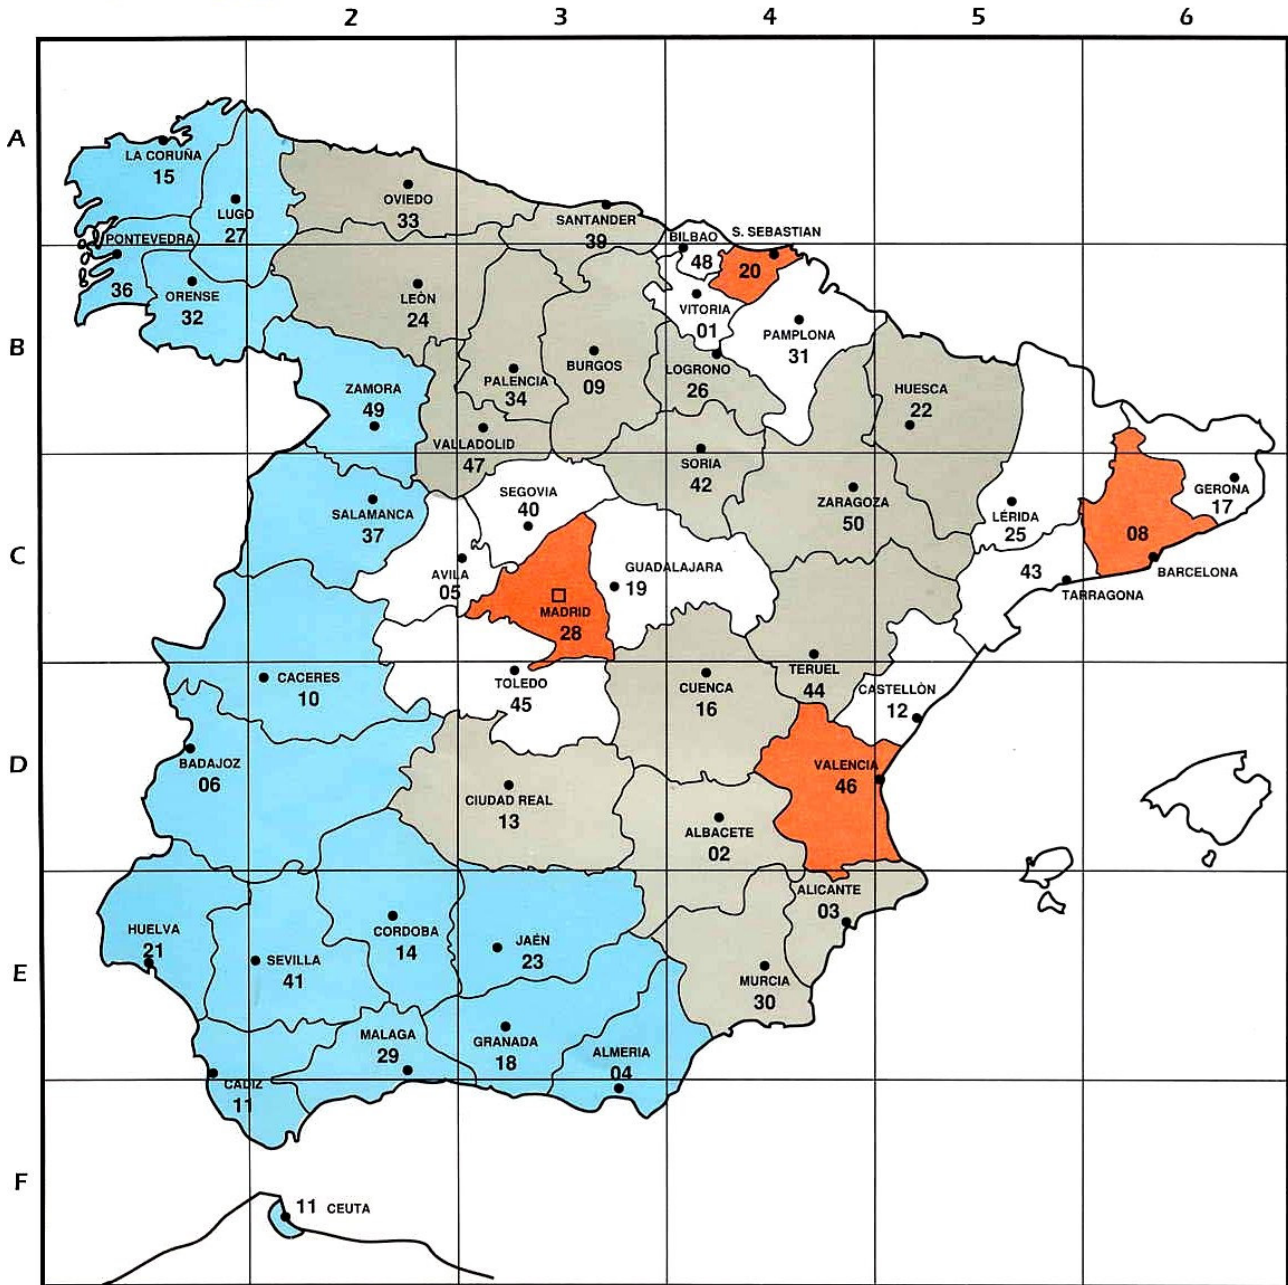

SPAGNA

E. 2000

LEGENDA

- AREA "C" (rosa) - Codici: 08 - 20 - 28 - 46
- AREA "E" (bianco) - Codici: 01 - 05 - 12 - 17 - 19 - 25 - 31 - 40 - 43 - 45 - 48
- AREA "F" (grigio) - Codici: 02 - 03 - 09 - 13 - 16 - 22 - 24 - 26 - 30 - 33 - 34 - 39 - 42 - 44 - 47 - 50
- AREA "G" (azzurro) - Codici: 04 - 06 - 10 - 11 (escluso area Ceuta) - 14 - 15 - 18 - 21 - 23 - 27 - 29 - 32 - 36 - 37 - 41 - 49

01-B4	05-C3	10-D2	14-E2	18-E3	22-B5	26-B4	30-E4	34-B3	40-C3	44-D4	48-B4
02-D4	06-D1	11-F1	15-A1	19-C3	23-E3	27-A1	31-B4	36-B1	41-E2	45-D3	49-B2
03-E4	08-C6	12-D5	16-D4	20-B4	24-B2	28-C3	32-B1	37-C2	42-C4	46-D4	50-C4
04-E3	09-B3	13-D3	17-C6	21-E1	25-C5	29-E2	33-A2	39-A3	43-C5	47-C3	

AREA "C"

AREA "E"

AREA "F"

AREA "G"